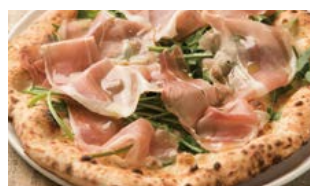

1650

クアトロ フロマggio
Quattro Formaggio

モzzarella+ゴルゴンゾーラ+リコッタ+タレggio+グラナ+蜂蜜添え

1450

ボスカイオーラ
Boscaiola

きのこ+ツナ+ケッパー+グラナ+モzzarella+ブラックペッパー

1400

ポルチーニ
Porcini

ポルチーニソース+キノコ+ハム+モzzarella+グラナ+ブラックペッパー

1600

ビスマルク ビアンカ
Bismarck

燻製モzzarella+ベーコン+きのこ+卵+ブラックペッパー+グラナ

1500

ブリアンゼッタ
Brianzetta

モzzarella+卵+パルミジャーノレッジャーノ+白トリュフオイル+ブラックペッパー+ブリアンゼッタ

1600

プロシュート エ ルッコラ
Prosciutto Rucola

燻製モzzarella+セルバチコ+生ハム+リコッタ+グラナ

1550

マチュライオ
Machuraio

モzzarella+セルバチコ+サラミ+サルシッチャ+ベーコン+グラナ+ブラックペッパー+チェリートマト+ハム

1550

ペペロンチーノ
Peperoncino

青唐辛子+辛口サラミ+サルシッチャ+モzzarella+ニンニク+ブラックペッパー+グラナ